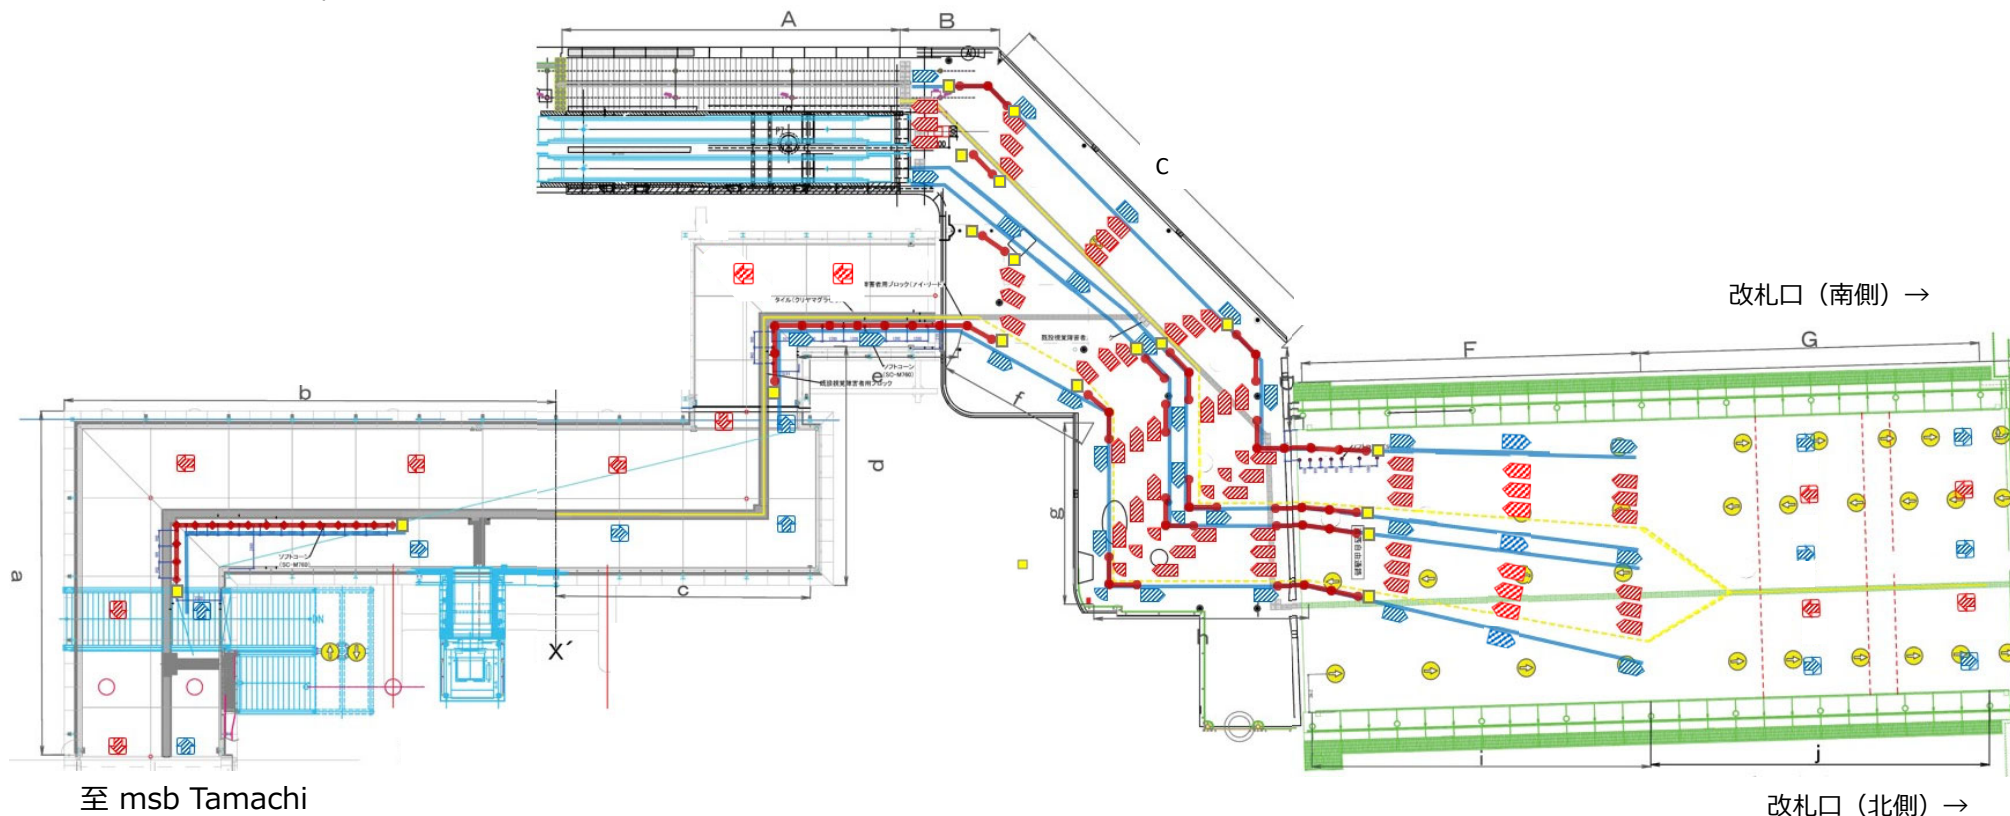

田町駅東口 駅前広場整備完了までの動線について

至 東京科学大学

お問い合わせ：田町駅東口北地区事業者（03-6695-0430）

至 msb Tamachi

改札口（北側）→

平日 朝 7時～9時

東口交差点/なぎさテラス方面

赤の矢印
に沿って通行ください

青の矢印は田町駅方面の方の通行路です